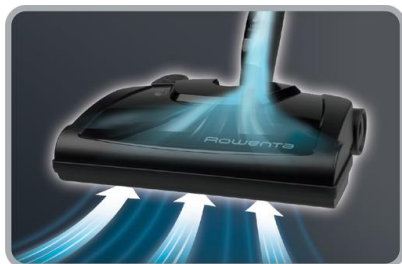

S vysávačom Silence Force Multi-Cyclonic máte na dosah ruky výkonného pomocníka, pripraveného splniť aj tie nejnáročnejšie úlohy. Tento bezvreckový vysávač dosahuje maximálne výkony pri veľmi nízkej hlučnosti a s filtračnou technológiou, ktorá zachováva stály výkon čistenia. Extra výkonná univerzálnou sacia hubica odstráni aj najhlbšie nečistoty či veľké množstvo prachu. Pre dokonalé vyčistenie všetkých možných povrchov v domácnosti si môžete vybrať z veľkého množstva hubíc, ktoré sú súčasťou balenia. Kvality vysávača podčiarkujú ďalšie argumenty: až o 65% menšia spotreba energie ako pri modeloch s 2100W, extrémne hygienická filtrácia s hodnotením A a ručné vysypávanie nádoby vďaka systému Clean Express Ergo s vekom brániacim úniku prachu pri prenášaní. To všetko v kompaktnom tvare, ergonomickom dizajne a navyše s úrovňou hluku, ktorý sotva prekročí bežnú konverzáciu.

* Bez straty výkonu podľa normy IEC 60312-1, v porovnaní s monocyklónovou technológiou / neporovnateľná úroveň hlučnosti v porovnaní s priemernou hlučnosťou 10 najpredávanejších bezvreckových vysávačov (2013) v 11 európskych krajinách + Turecku (81dB (A))

* Bez straty výkonu podľa medzinárodných štandardov IEC 60312-1, v porovnaní s monocyklónovou technológiou

* Bez straty výkonu podľa medzinárodných štandardov IEC 60312-1, v porovnaní s monocyklónovou technológiou

VÝHODY VÝROBKU

Multicyklónová technológia

Vďaka multicyklónovej technológii prináša vysávač Silence Force Multi-Cyclonic vynikajúce výsledky čistenia na všetkých typoch povrchov bez straty výkonu pri naplnení nádoby.*

Dlhodobé výsledky čistenia

Multicyklónová technológia Rowenta prináša trvalo vysokú účinnosť čistenia bez straty výkonu počas naplňovania nádoby. Cyklóny postupne filtrujú zo vzduchu najjemnejší prach, čo vo výsledku znamená trvalo vysoký sací výkon a nižšiu frekvenciu údržby filtrov.